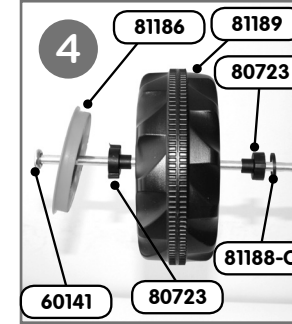

# 8147 - Tractor Pedal Operated w Excavator

<b>DOLU</b> "Toy Factory."	DOLU OYUNCAK SAN. TIC. A.Ş. Ergene 1 OSB Vakıflar OSB Mah. D 100 Cad. Güven Sok. NO: 1 / 1 Ergene / Tekirdağ	After Sales Services: Satış Sonrası Hizmetler: Servicio tecnico: destek@dolu.com.tr <b>+90 850 800 24 24</b>
	Tel: +90 212 875 90 20 Fax: +90 212 875 90 26 www.dolu.com.tr info@dolu.com.tr UK ADDRESS: DOLU UK LTD 10 Western Road, Romford, Essex RM1 3JT U Importer   Importeur   Importateur   Importatore Importador   Импортёр   Importador   Importeur Importör   Uvoznik   Uvoznik   Увозник   Олимп МБ Importator   Вносител   Εισαγωγέας   Importer Importuotojas   Dovezce   Dovezsa   Importör Uvoznik   Importer   Маҳантқор Importētājs   المستورد EU ADDRESS: DOLU OOD Tsarigradsko Shose 135 Fl.2, Office 7A Sofia 1784 Bulgaria	