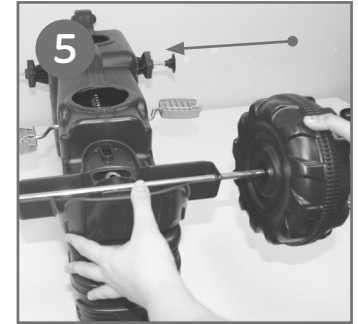

# 8147 - Tractor Pedal Operated w Excavator

<b>DOLU</b> "Toy Factory."	DOLU OYUNCAK SAN. TIC. A.Ş. Ergene 1 OSB Vakıflar OSB Mah. D 100 Cad. Güven Sok. NO: 1 / 1 Ergene / Tekirdağ	After Sales Services: Satış Sonrası Hizmetler: Servicio tecnico: destek@dolu.com.tr <b>+90 850 800 24 24</b>
	Tel: +90 212 875 90 20 Fax: +90 212 875 90 26 www.dolu.com.tr info@dolu.com.tr UK ADDRESS: DOLU UK LTD 10 Western Road, Romford, Essex RM1 3JT U Importer   Importeur   Importateur   Importatore Importador   Импортёр   Importador   Importeur Importör   Uvoznik   Uvoznik   Увозник   Олимп МБ Importator   Вносител   Εισαγωγέας   Importer Importuotojas   Dovezce   Dovezsa   Importör Uvoznik   Importer   Маҳантқор Importētājs   المستورد EU ADDRESS: DOLU OOD Tsarigradsko Shose 135 Fl.2, Office 7A Sofia 1784 Bulgaria	