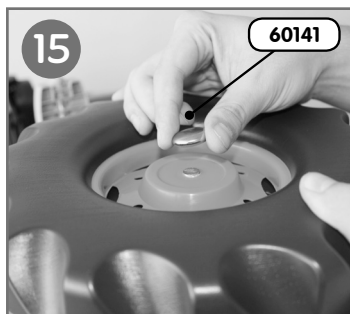

# 8147 - Tractor Pedal Operated w Excavator

<b>DOLU</b> "Toy Factory."	DOLU OYUNCAK SAN. TIC. A.Ş. Ergene 1 OSB Vakıflar OSB Mah. D 100 Cad. Güven Sok. NO: 1 / 1 Ergene / Tekirdağ	After Sales Services: Satış Sonrası Hizmetler: Servicio tecnico: destek@dolu.com.tr <b>+90 850 800 24 24</b>
	Tel: +90 212 875 90 20 Fax: +90 212 875 90 26 www.dolu.com.tr info@dolu.com.tr UK ADDRESS: DOLU UK LTD 10 Western Road, Romford, Essex RM1 3JT U Importer   Importeur   Importateur   Importatore Importador   Импортёр   Importador   Importeur Importör   Uvoznik   Uvoznik   Увозник   Олимп МБ Importator   Вносител   Εισαγωγέας   Importer Importuotojas   Dovezce   Dovezsa   Importör Uvoznik   Importer   Маҳантқор Importētājs   المستورد EU ADDRESS: DOLU OOD Tsarigradsko Shose 135 Fl.2, Office 7A Sofia 1784 Bulgaria	