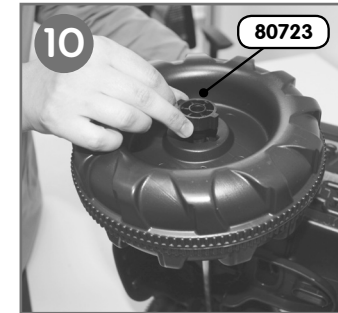

# 8147 - Tractor Pedal Operated w Excavator

<b>DOLU</b> "Toy Factory."	DOLU OYUNCAK SAN. TIC. A.Ş. Ergene 1 OSB Vakıflar OSB Mah. D 100 Cad. Güven Sok. NO: 1 / 1 Ergene / Tekirdağ	After Sales Services: Satış Sonrası Hizmetler: Servicio tecnico: destek@dolu.com.tr <b>+90 850 800 24 24</b>
	Tel: +90 212 875 90 20 Fax: +90 212 875 90 26 www.dolu.com.tr info@dolu.com.tr UK ADDRESS: DOLU UK LTD 10 Western Road, Romford, Essex RM1 3JT U Importer   Importeur   Importateur   Importatore Importador   Импортёр   Importador   Importeur Importör   Uvoznik   Uvoznik   Увозник   Олимп МБ Importator   Вносител   Εισαγωγέας   Importer Importuotojas   Dovezce   Dovezsa   Importör Uvoznik   Importer   Маҳантқор Importētājs   المستورد EU ADDRESS: DOLU OOD Tsarigradsko Shose 135 Fl.2, Office 7A Sofia 1784 Bulgaria	