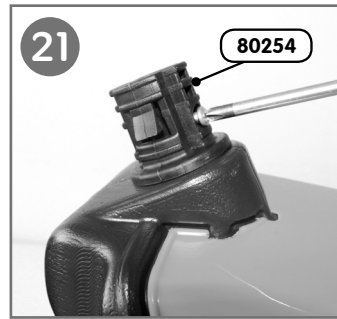

# 8147 - Tractor Pedal Operated w Excavator

<b>DOLU</b> "Toy Factory."	DOLU OYUNCAK SAN. TIC. A.Ş. Ergene 1 OSB Vakıflar OSB Mah. D 100 Cad. Güven Sok. NO: 1 / 1 Ergene / Tekirdağ	After Sales Services: Satış Sonrası Hizmetler: Servicio tecnico: destek@dolu.com.tr <b>+90 850 800 24 24</b>
	Tel: +90 212 875 90 20 Fax: +90 212 875 90 26 www.dolu.com.tr info@dolu.com.tr UK ADDRESS: DOLU UK LTD 10 Western Road, Romford, Essex RM1 3JT U Importer   Importeur   Importateur   Importatore Importador   Импортёр   Importador   Importeur Importör   Uvoznik   Uvoznik   Увозник   Олимп МБ Importator   Вносител   Εισαγωγέας   Importer Importuotojas   Dovezce   Dovezsa   Importör Uvoznik   Importer   Маҳантқор Importētājs   المستورد EU ADDRESS: DOLU OOD Tsarigradsko Shose 135 Fl.2, Office 7A Sofia 1784 Bulgaria	