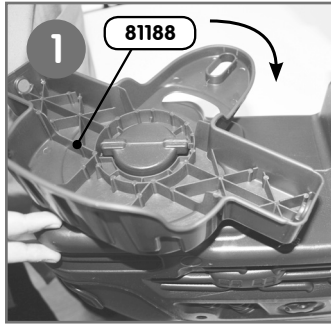

# 8147 - Tractor Pedal Operated w Excavator

<b>DOLU</b> "Toy Factory."	DOLU OYUNCAK SAN. TIC. A.Ş. Ergene 1 OSB Vakıflar OSB Mah. D 100 Cad. Güven Sok. NO: 1 / 1 Ergene / Tekirdağ	After Sales Services: Satış Sonrası Hizmetler: Servicio tecnico: destek@dolu.com.tr <b>+90 850 800 24 24</b>
	Tel: +90 212 875 90 20 Fax: +90 212 875 90 26 www.dolu.com.tr info@dolu.com.tr UK ADDRESS: DOLU UK LTD 10 Western Road, Romford, Essex RM1 3JT U Importer   Importeur   Importateur   Importatore Importador   Импортёр   Importador   Importeur Importör   Uvoznik   Uvoznik   Увозник   Олимп МБ Importator   Вносител   Εισαγωγέας   Importer Importuotojas   Dovezce   Dovezsa   Importör Uvoznik   Importer   Маҳантқор Importētājs   المستورد EU ADDRESS: DOLU OOD Tsarigradsko Shose 135 Fl.2, Office 7A Sofia 1784 Bulgaria	