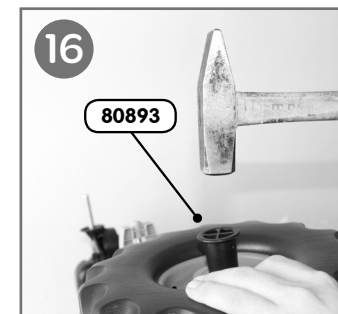

# 8147 - Tractor Pedal Operated w Excavator

<b>DOLU</b> "Toy Factory."	DOLU OYUNCAK SAN. TIC. A.Ş. Ergene 1 OSB Vakıflar OSB Mah. D 100 Cad. Güven Sok. NO: 1 / 1 Ergene / Tekirdağ	After Sales Services: Satış Sonrası Hizmetler: Servicio tecnico: destek@dolu.com.tr <b>+90 850 800 24 24</b>
	Tel: +90 212 875 90 20 Fax: +90 212 875 90 26 www.dolu.com.tr info@dolu.com.tr UK ADDRESS: DOLU UK LTD 10 Western Road, Romford, Essex RM1 3JT U Importer   Importeur   Importateur   Importatore Importador   Импортёр   Importador   Importeur Importör   Uvoznik   Uvoznik   Увозник   Олимп МБ Importator   Вносител   Εισαγωγέας   Importer Importuotojas   Dovezce   Dovezsa   Importör Uvoznik   Importer   Маҳантқор Importētājs   المستورد EU ADDRESS: DOLU OOD Tsarigradsko Shose 135 Fl.2, Office 7A Sofia 1784 Bulgaria	