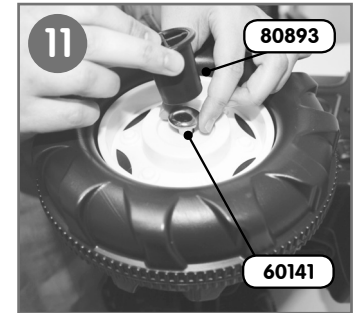

# 8147 - Tractor Pedal Operated w Excavator

<b>DOLU</b> "Toy Factory."	DOLU OYUNCAK SAN. TIC. A.Ş. Ergene 1 OSB Vakıflar OSB Mah. D 100 Cad. Güven Sok. NO: 1 / 1 Ergene / Tekirdağ	After Sales Services: Satış Sonrası Hizmetler: Servicio tecnico: destek@dolu.com.tr <b>+90 850 800 24 24</b>
	Tel: +90 212 875 90 20 Fax: +90 212 875 90 26 www.dolu.com.tr info@dolu.com.tr UK ADDRESS: DOLU UK LTD 10 Western Road, Romford, Essex RM1 3JT U Importer   Importeur   Importateur   Importatore Importador   Импортёр   Importador   Importeur Importör   Uvoznik   Uvoznik   Увозник   Олимп МБ Importator   Вносител   Εισαγωγέας   Importer Importuotojas   Dovezce   Dovezsa   Importör Uvoznik   Importer   Маҳантқор Importētājs   المستورد EU ADDRESS: DOLU OOD Tsarigradsko Shose 135 Fl.2, Office 7A Sofia 1784 Bulgaria	