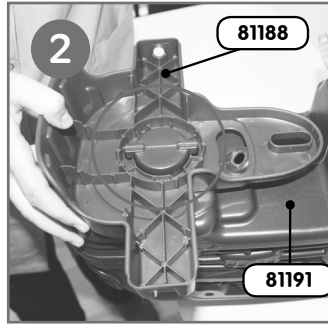

# 8147 - Tractor Pedal Operated w Excavator

<b>DOLU</b> "Toy Factory."	DOLU OYUNCAK SAN. TIC. A.Ş. Ergene 1 OSB Vakıflar OSB Mah. D 100 Cad. Güven Sok. NO: 1 / 1 Ergene / Tekirdağ	After Sales Services: Satış Sonrası Hizmetler: Servicio tecnico: destek@dolu.com.tr <b>+90 850 800 24 24</b>
	Tel: +90 212 875 90 20 Fax: +90 212 875 90 26 www.dolu.com.tr info@dolu.com.tr UK ADDRESS: DOLU UK LTD 10 Western Road, Romford, Essex RM1 3JT U Importer   Importeur   Importateur   Importatore Importador   Импортёр   Importador   Importeur Importör   Uvoznik   Uvoznik   Увозник   Олимп МБ Importator   Вносител   Εισαγωγέας   Importer Importuotojas   Dovezce   Dovezsa   Importör Uvoznik   Importer   Маҳантқор Importētājs   المستورد EU ADDRESS: DOLU OOD Tsarigradsko Shose 135 Fl.2, Office 7A Sofia 1784 Bulgaria	