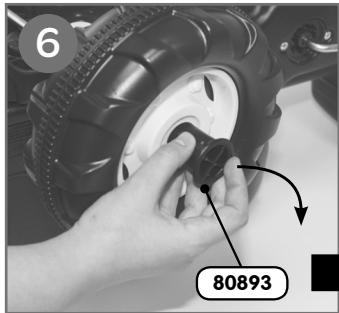

# 8147 - Tractor Pedal Operated w Excavator

<b>DOLU</b> "Toy Factory."	DOLU OYUNCAK SAN. TIC. A.Ş. Ergene 1 OSB Vakıflar OSB Mah. D 100 Cad. Güven Sok. NO: 1 / 1 Ergene / Tekirdağ	After Sales Services: Satış Sonrası Hizmetler: Servicio tecnico: destek@dolu.com.tr <b>+90 850 800 24 24</b>
	Tel: +90 212 875 90 20 Fax: +90 212 875 90 26 www.dolu.com.tr info@dolu.com.tr UK ADDRESS: DOLU UK LTD 10 Western Road, Romford, Essex RM1 3JT U Importer   Importeur   Importateur   Importatore Importador   Импортёр   Importador   Importeur Importör   Uvoznik   Uvoznik   Увозник   Олимп МБ Importator   Вносител   Εισαγωγέας   Importer Importuotojas   Dovezce   Dovezsa   Importör Uvoznik   Importer   Маҳантқор Importētājs   المستورد EU ADDRESS: DOLU OOD Tsarigradsko Shose 135 Fl.2, Office 7A Sofia 1784 Bulgaria	