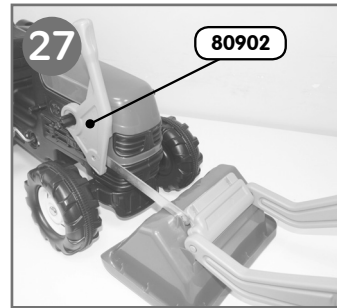

# 8147 - Tractor Pedal Operated w Excavator

<b>DOLU</b> "Toy Factory."	DOLU OYUNCAK SAN. TIC. A.Ş. Ergene 1 OSB Vakıflar OSB Mah. D 100 Cad. Güven Sok. NO: 1 / 1 Ergene / Tekirdağ	After Sales Services: Satış Sonrası Hizmetler: Servicio tecnico: destek@dolu.com.tr <b>+90 850 800 24 24</b>
	Tel: +90 212 875 90 20 Fax: +90 212 875 90 26 www.dolu.com.tr info@dolu.com.tr UK ADDRESS: DOLU UK LTD 10 Western Road, Romford, Essex RM1 3JT U Importer   Importeur   Importateur   Importatore Importador   Импортёр   Importador   Importeur Importör   Uvoznik   Uvoznik   Увозник   Олимп МБ Importator   Вносител   Εισαγωγέας   Importer Importuotojas   Dovezce   Dovezsa   Importör Uvoznik   Importer   Маҳантқор Importētājs   المستورد EU ADDRESS: DOLU OOD Tsarigradsko Shose 135 Fl.2, Office 7A Sofia 1784 Bulgaria	