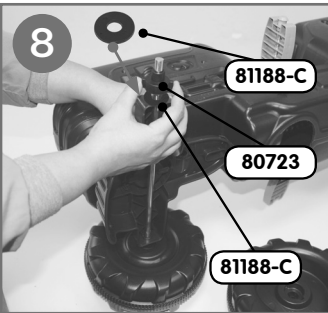

# 8147 - Tractor Pedal Operated w Excavator

<b>DOLU</b> "Toy Factory."	DOLU OYUNCAK SAN. TIC. A.Ş. Ergene 1 OSB Vakıflar OSB Mah. D 100 Cad. Güven Sok. NO: 1 / 1 Ergene / Tekirdağ	After Sales Services: Satış Sonrası Hizmetler: Servicio tecnico: destek@dolu.com.tr <b>+90 850 800 24 24</b>
	Tel: +90 212 875 90 20 Fax: +90 212 875 90 26 www.dolu.com.tr info@dolu.com.tr UK ADDRESS: DOLU UK LTD 10 Western Road, Romford, Essex RM1 3JT U Importer   Importeur   Importateur   Importatore Importador   Импортёр   Importador   Importeur Importör   Uvoznik   Uvoznik   Увозник   Олимп МБ Importator   Вносител   Εισαγωγέας   Importer Importuotojas   Dovezce   Dovezsa   Importör Uvoznik   Importer   Маҳантқор Importētājs   المستورد EU ADDRESS: DOLU OOD Tsarigradsko Shose 135 Fl.2, Office 7A Sofia 1784 Bulgaria	