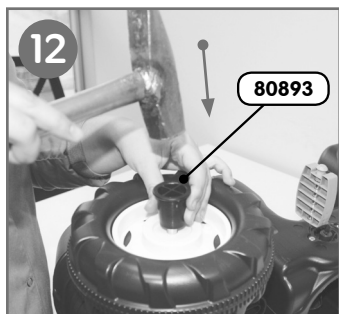

# 8147 - Tractor Pedal Operated w Excavator

<b>DOLU</b> "Toy Factory."	DOLU OYUNCAK SAN. TIC. A.Ş. Ergene 1 OSB Vakıflar OSB Mah. D 100 Cad. Güven Sok. NO: 1 / 1 Ergene / Tekirdağ	After Sales Services: Satış Sonrası Hizmetler: Servicio tecnico: destek@dolu.com.tr <b>+90 850 800 24 24</b>
	Tel: +90 212 875 90 20 Fax: +90 212 875 90 26 www.dolu.com.tr info@dolu.com.tr UK ADDRESS: DOLU UK LTD 10 Western Road, Romford, Essex RM1 3JT U Importer   Importeur   Importateur   Importatore Importador   Импортёр   Importador   Importeur Importör   Uvoznik   Uvoznik   Увозник   Олимп МБ Importator   Вносител   Εισαγωγέας   Importer Importuotojas   Dovezce   Dovezsa   Importör Uvoznik   Importer   Маҳантқор Importētājs   المستورد EU ADDRESS: DOLU OOD Tsarigradsko Shose 135 Fl.2, Office 7A Sofia 1784 Bulgaria	