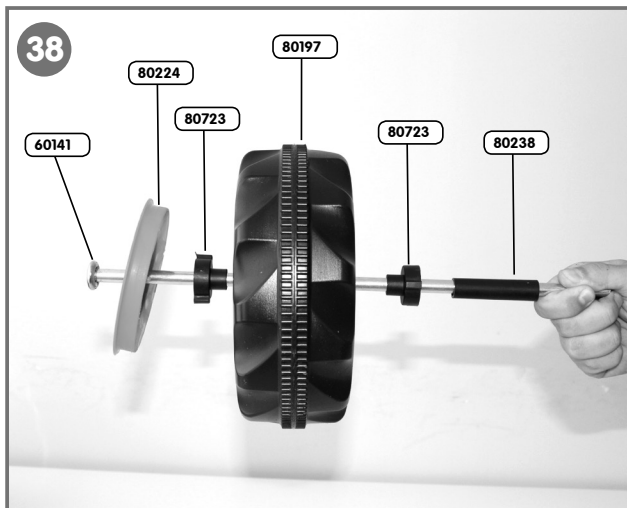

8053

DOLU
"Toy Factory"

Manufacturer|Üretici Firma|Hersteller|Fabricant
Fabricante|Gyártó|Proizvodjač|Proizvođač
Prodicator|Производитель|Произвођачи
Κατασκευαστής | الشركة المصنعة

Dolu Oyuncak San. ve Ticaret A.Ş.
Kavaklı Mahallesi Kavaklı Caddesi
No: 15 Beylikdüzü 34520 İstanbul
TÜRKİYE