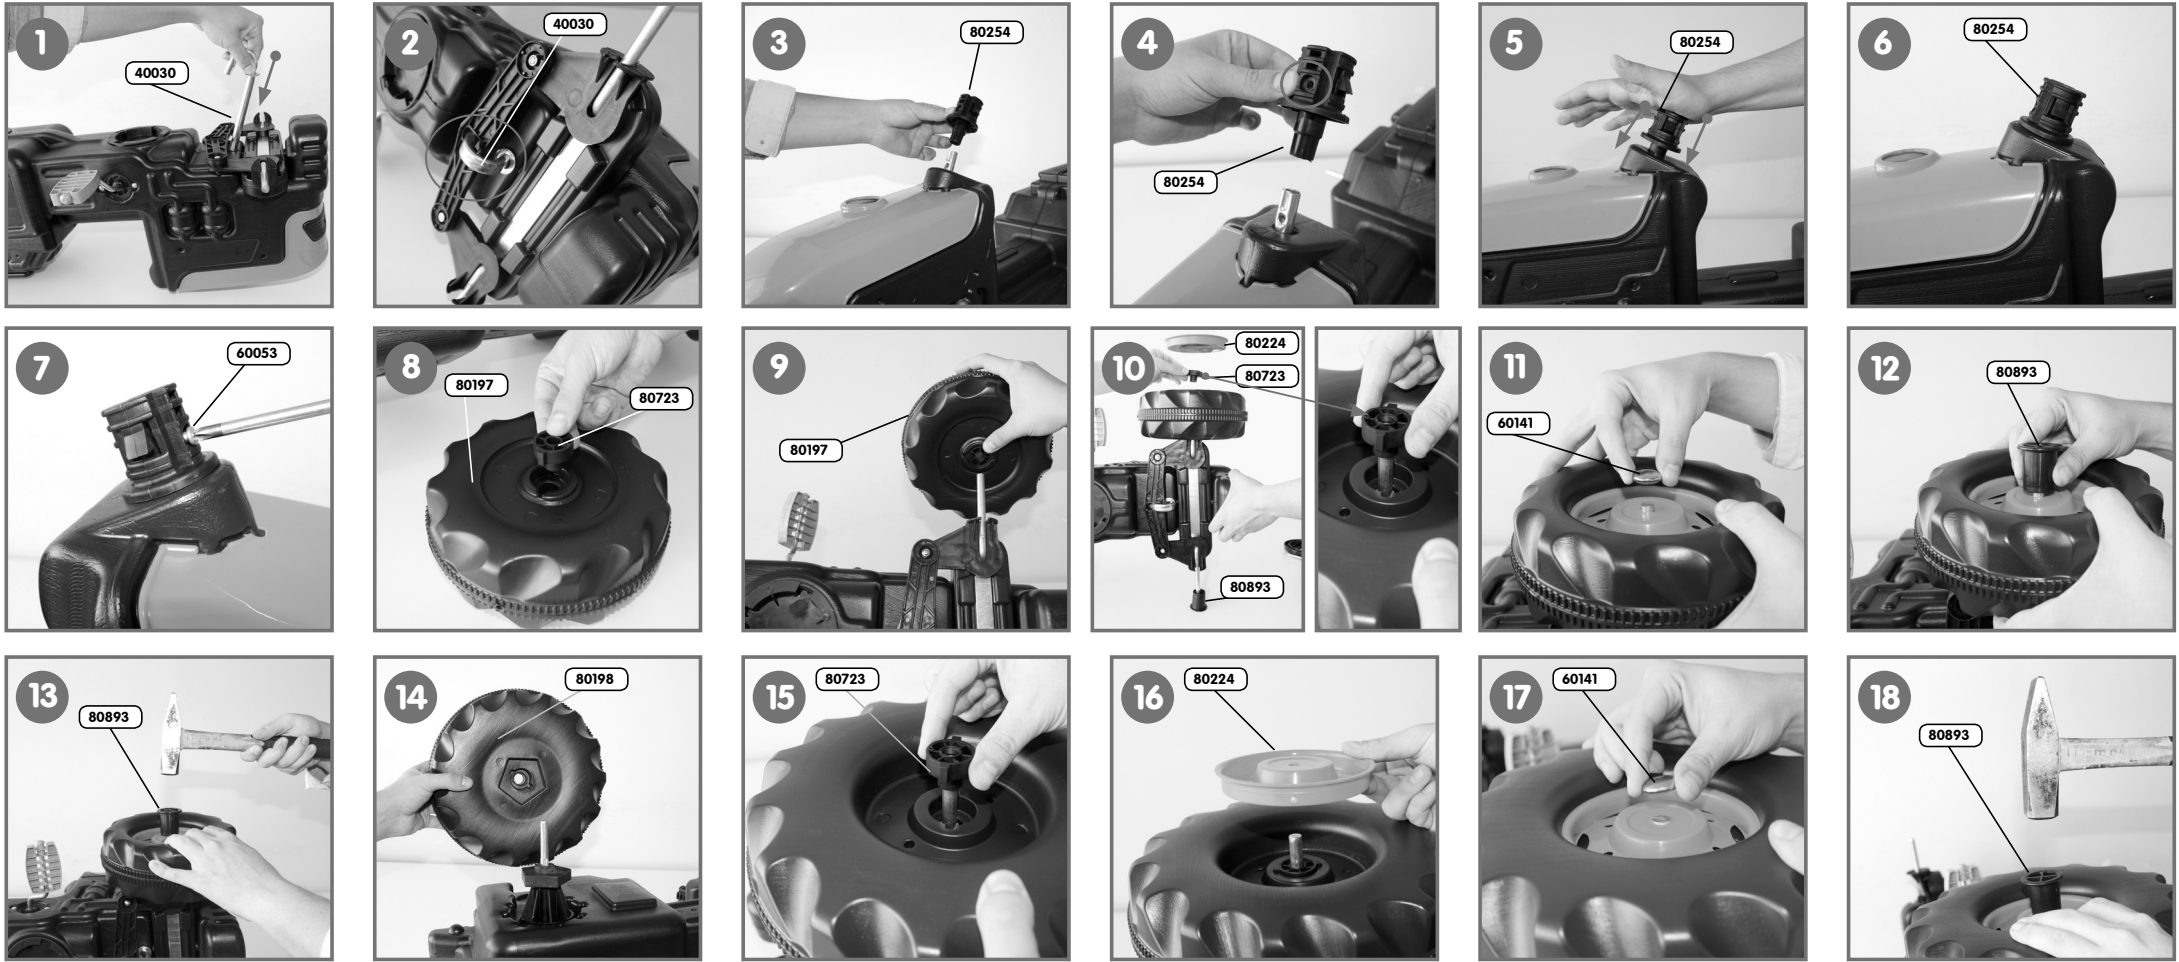

8053

DOLU
"Toy Factory"

Manufacturer|Üretici Firma|Hersteller|Fabricant
Fabricante|Gyártó|Proizvodjač|Proizvođač
Prodicator|Производитель|Произвођачи
Κατασκευαστής | الشركة المصنعة

Dolu Oyuncak San. ve Ticaret A.Ş.
Kavaklı Mahallesi Kavaklı Caddesi
No: 15 Beylikdüzü 34520 İstanbul
TÜRKİYE