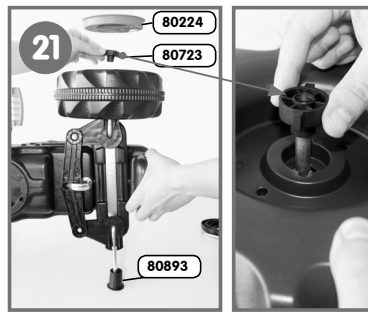

8053

DOLU
"Toy Factory"

Manufacturer|Üretici Firma|Hersteller|Fabricant
Fabricante|Gyártó|Proizvodjač|Proizvođač
Prodicator|Производитель|Произвођачи
Κατασκευαστής | الشركة المصنعة

Dolu Oyuncak San. ve Ticaret A.Ş.
Kavaklı Mahallesi Kavaklı Caddesi
No: 15 Beylikdüzü 34520 İstanbul
TÜRKİYE